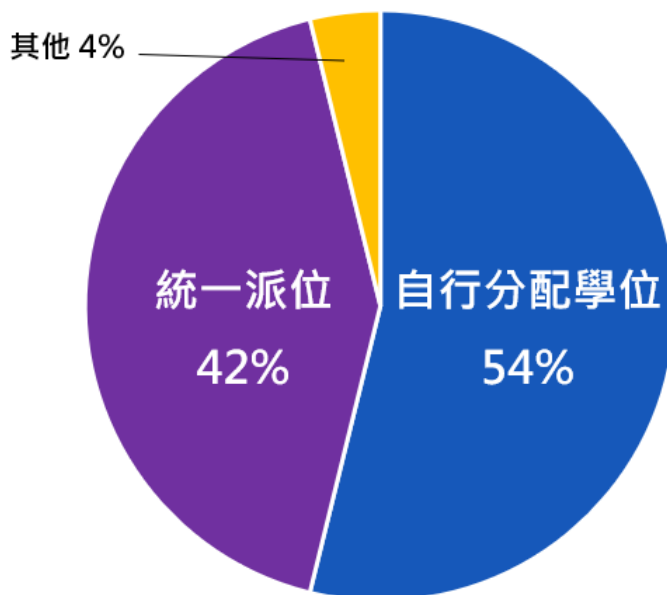

2023-2024 學年小一入學派位結果

	學校名稱	人數
1	聖公會德田李兆強小學	1
2	路德會聖馬太學校(秀茂坪)	1
3	聖安當小學	1
4	中華基督教會基法小學(油塘)	1
5	中華基督教會基法小學	3
6	聖愛德華天主教小學	2
7	天主教佑華小學	6
8	觀塘官立小學(秀明道)	4
9	聖公會基顯小學	2
10	天主教聖博德小學	1
11	佛教志蓮小學	1
12	聖公會聖約翰曾肇添小學	1
13	藍田循道衛理小學	1
14	聖公會基樂小學	1